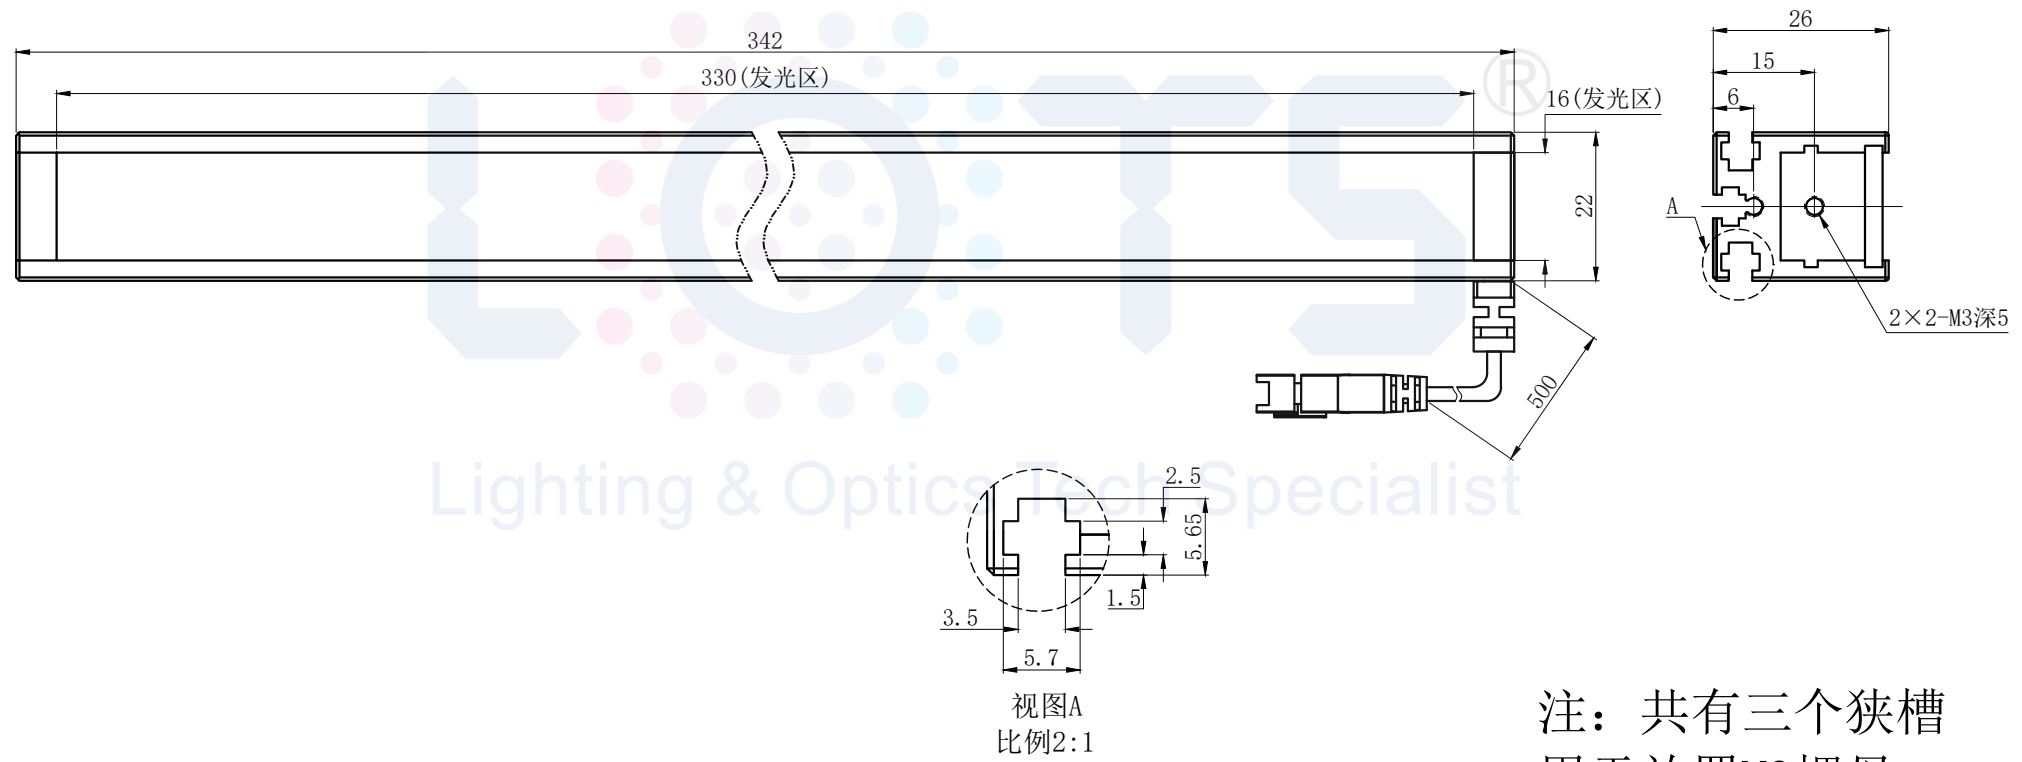

LTS-4BRS33016

		产品型号	LTS-4BRS33016
		LED发光色	R(红)/W(白)
单位	mm (毫米)	输入电压	DC 24V(max)
比例	1:1	消耗功率	/
版本	NO 1.0	电缆极性	1:+、2:NC、3:-

注：共有三个狭槽
用于放置M3螺母。